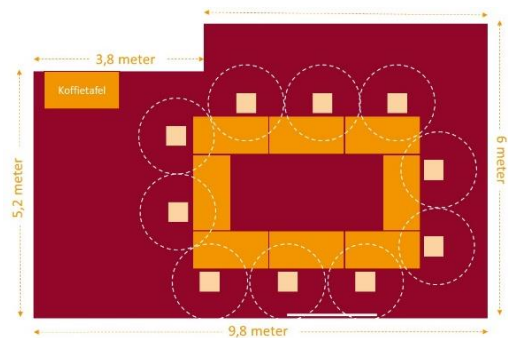

Veilig vergaderen op 1,5 meter afstand

Carré-opstelling: maximaal 10 personen

U-opstelling: maximaal 10 personen

Cabaretopstelling: maximaal 9 personen

Boardroomopstelling: maximaal 10 personen

Kringopstelling: maximaal 10 personen

Theateropstelling: maximaal 10 personen