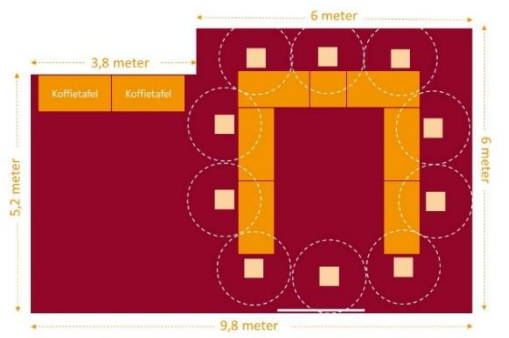

Veilig vergaderen op 1,5 meter afstand

Carré-opstelling: maximaal 10 personen

U-opstelling: maximaal 10 personen

Cabaretopstelling: maximaal 9 personen

Boardroomopstelling: maximaal 10 personen

Kringopstelling: maximaal 10 personen

Theateropstelling: maximaal 10 personen