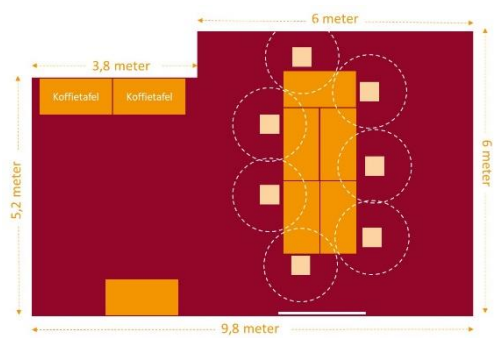

Veilig vergaderen op 1,5 meter afstand

Carré-opstelling: maximaal 10 personen

U-opstelling: maximaal 10 personen

Cabaretopstelling: maximaal 9 personen

Boardroomopstelling: maximaal 10 personen

Kringopstelling: maximaal 10 personen

Theateropstelling: maximaal 10 personen