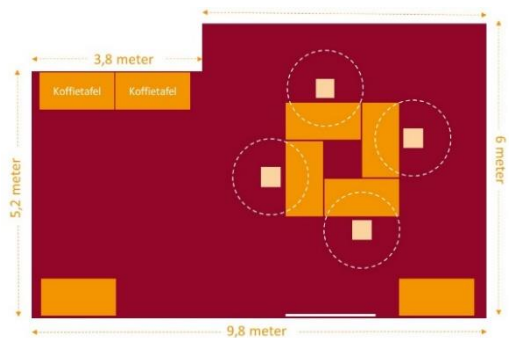

Veilig vergaderen op 1,5 meter afstand

Carré-opstelling: maximaal 10 personen

U-opstelling: maximaal 10 personen

Cabaretopstelling: maximaal 9 personen

Boardroomopstelling: maximaal 10 personen

Kringopstelling: maximaal 10 personen

Theateropstelling: maximaal 10 personen