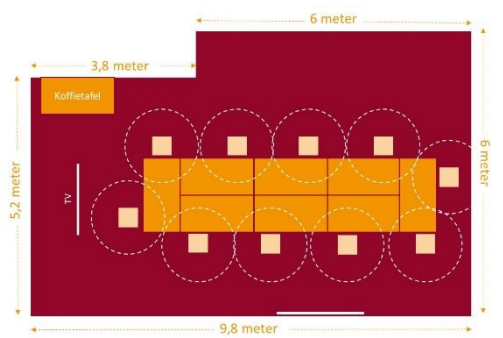

Veilig vergaderen op 1,5 meter afstand

Carré-opstelling: maximaal 10 personen

U-opstelling: maximaal 10 personen

Cabaretopstelling: maximaal 9 personen

Boardroomopstelling: maximaal 10 personen

Kringopstelling: maximaal 10 personen

Theateropstelling: maximaal 10 personen