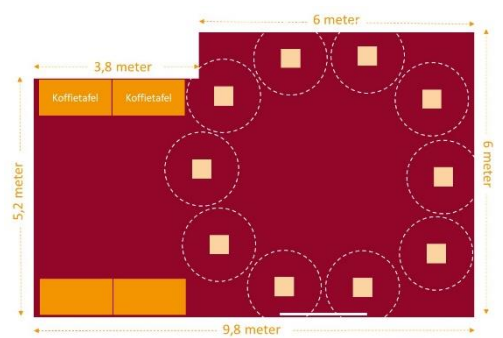

Veilig vergaderen op 1,5 meter afstand

Carré-opstelling: maximaal 10 personen

U-opstelling: maximaal 10 personen

Cabaretopstelling: maximaal 9 personen

Boardroomopstelling: maximaal 10 personen

Kringopstelling: maximaal 10 personen

Theateropstelling: maximaal 10 personen