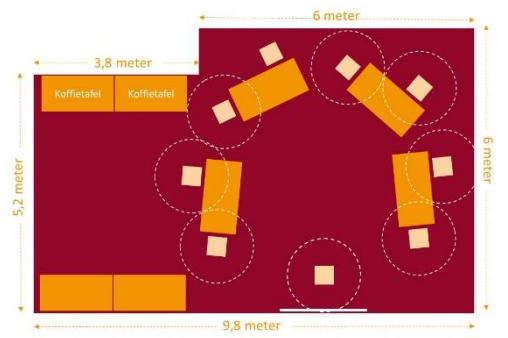

Veilig vergaderen op 1,5 meter afstand

Carré-opstelling: maximaal 10 personen

U-opstelling: maximaal 10 personen

Cabaretopstelling: maximaal 9 personen

Boardroomopstelling: maximaal 10 personen

Kringopstelling: maximaal 10 personen

Theateropstelling: maximaal 10 personen